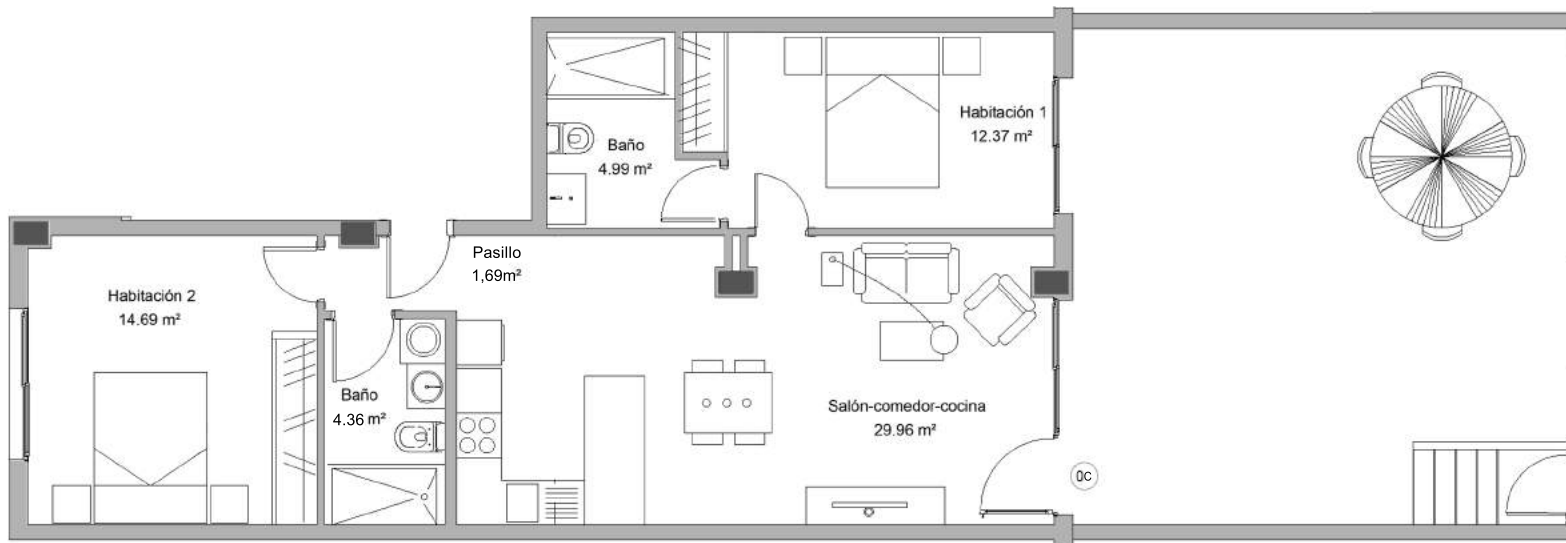

## Vivienda 0.C

Superficies Aproximadas:

Superficie Útil: 68,06 m<sup>2</sup>

Superficie Terraza: 46,1 m<sup>2</sup>

Superficie construida: 75,48 m<sup>2</sup>